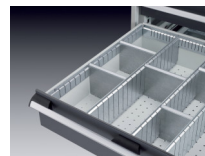

Skuffeskab SL-869-6.1

Mål: B 800 x D 650 x H 900 mm

Skuffer: 1 x 50, 1 x 100, 3 x 150, 1 x 200 mm

Kampagnepris **Kr. 5.495,-**

Normalpris Kr. 7.875,-

Tilbehør:

Inddelingssortiment* Kr. 1.250,-

Skabstop m/gummimåtte Kr. 534,-

Filebænk:

D 800 x H 940 mm

40 mm massiv bordplade og SL-869-6.1 skuffeskab

Kampagnepris fra **Kr. 6.995,-**

Best.nr.	Bordplade	Pris
400100.11	Multiplex L 1500	Kr. 6.995,-
400101.11	Multiplex L 2000	Kr. 7.395,-
400102.11	Massiv Bøg L 1500	Kr. 7.495,-
400103.11	Massiv Bøg L 2000	Kr. 7.895,-