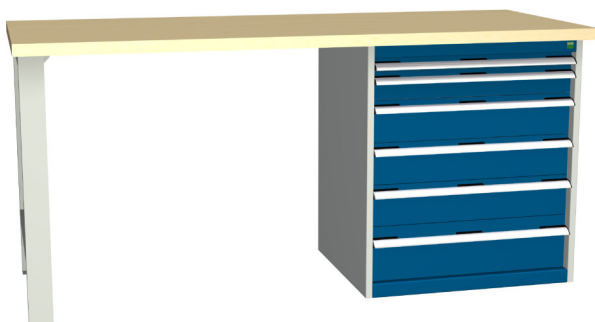

Skuffeskab SL-6610-7.3

Mål: B 650 x D 650 x H 1000 mm

Skuffer: 2 x 75, 2 x 100, 1 x 150, 2 x 200 mm

Kampagnepris **Kr. 4.995,-**

Normalpris Kr. 7.140,-

Tilbehør:

Inddelingssortiment* Kr. 1.095,-

Skabstop m/gummimåtte Kr. 455,-

Skuffeskab SL-869-6.1

Mål: B 800 x D 650 x H 900 mm

Skuffer: 1 x 50, 1 x 100, 3 x 150, 1 x 200 mm

Kampagnepris **Kr. 5.495,-**

Normalpris Kr. 7.875,-

Tilbehør:

Inddelingssortiment* Kr. 1.250,-

Skabstop m/gummimåtte Kr. 534,-

Filebænk:

D 800 x H 940 mm

40 mm massiv bordplade og SL-869-6.1 skuffeskab

Kampagnepris fra **Kr. 6.995,-**

Best.nr.	Bordplade	Pris
400100.11	Multiplex L 1500	Kr. 6.995,-
400101.11	Multiplex L 2000	Kr. 7.395,-
400102.11	Massiv Bøg L 1500	Kr. 7.495,-
400103.11	Massiv Bøg L 2000	Kr. 7.895,-